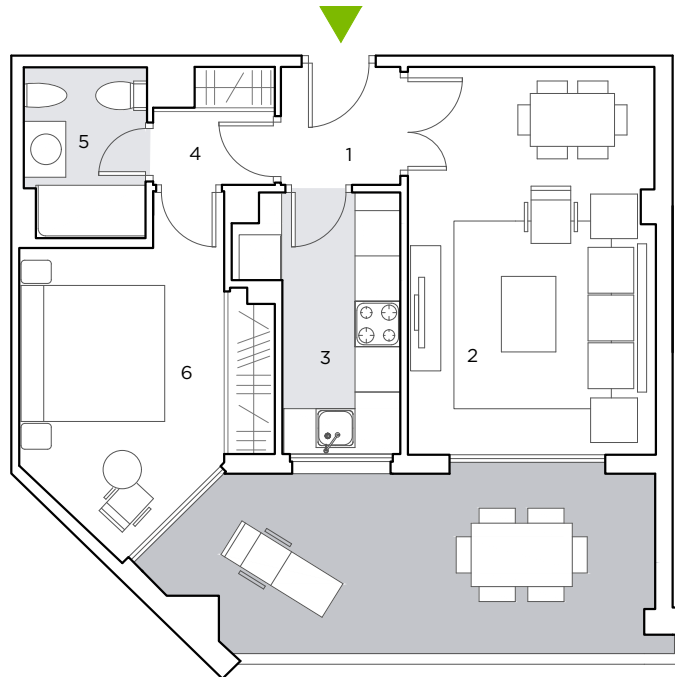

1 DORMITORIO. PLANTA PRIMERA.
VIVIENDA D109

SUP. CONSTRUIDA APROX. VIVIENDA 49.33 m²

ESPACIOS INTERIORES:	m ²
1 Vestibulo	2.69
2 Salón	16.77
3 Cocina	6.07
4 Distribuidor	2.32
5 Baño 1	3.59
6 Dormitorio 1	11.66

SUPERFICIE ÚTIL APROX. ESP. INTERIORES 43.1

SUP. CONSTRUIDA APROX. TERRAZA 16.18 m²

ESCALA 1/100