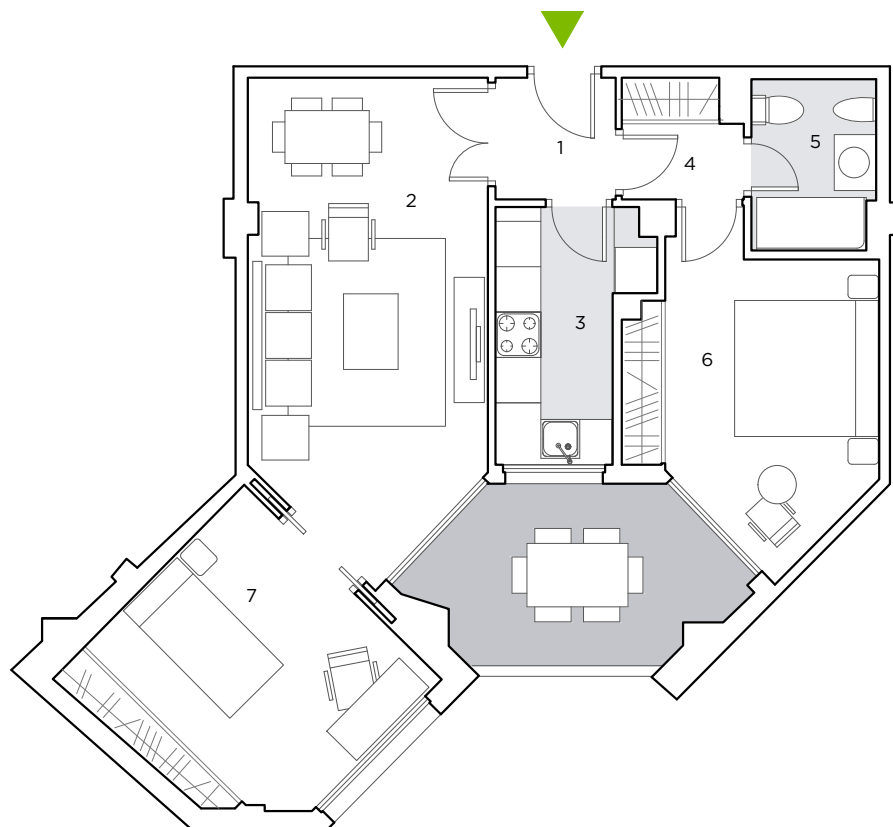

2 DORMITORIOS. PLANTA PRIMERA.
VIVIENDA A107

SUP. CONSTRUIDA APROX. VIVIENDA 67.00 m²

ESPACIOS INTERIORES:		m ²
1	Vestibulo	2.56
2	Salón	18.92
3	Cocina	5.83
4	Distribuidor	2.40
5	Baño 1	3.62
6	Dormitorio 1	11.96
7	Dormitorio 2	12.29

SUPERFICIE ÚTIL APROX. ESP. INTERIORES 57.57

SUP. CONSTRUIDA APROX. TERRAZA 9.40 m²

ESCALA 1/100