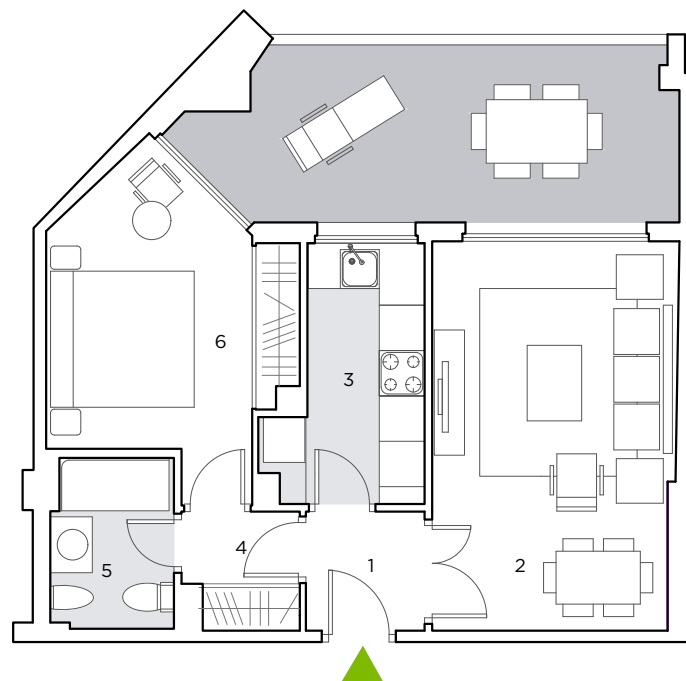

1 DORMITORIO. PLANTA PRIMERA.
VIVIENDA B110

SUP. CONSTRUIDA APROX. VIVIENDA 49.39 m²

ESPACIOS INTERIORES:		m ²
1	Vestibulo	2.47
2	Salón	16.45
3	Cocina	5.94
4	Distribuidor	2.29
5	Baño 1	3.56
6	Dormitorio 1	11.56

SUPERFICIE ÚTIL APROX. ESP. INTERIORES 42.27

SUP. CONSTRUIDA APROX. TERRAZA 16.12 m²

ESCALA 1/100