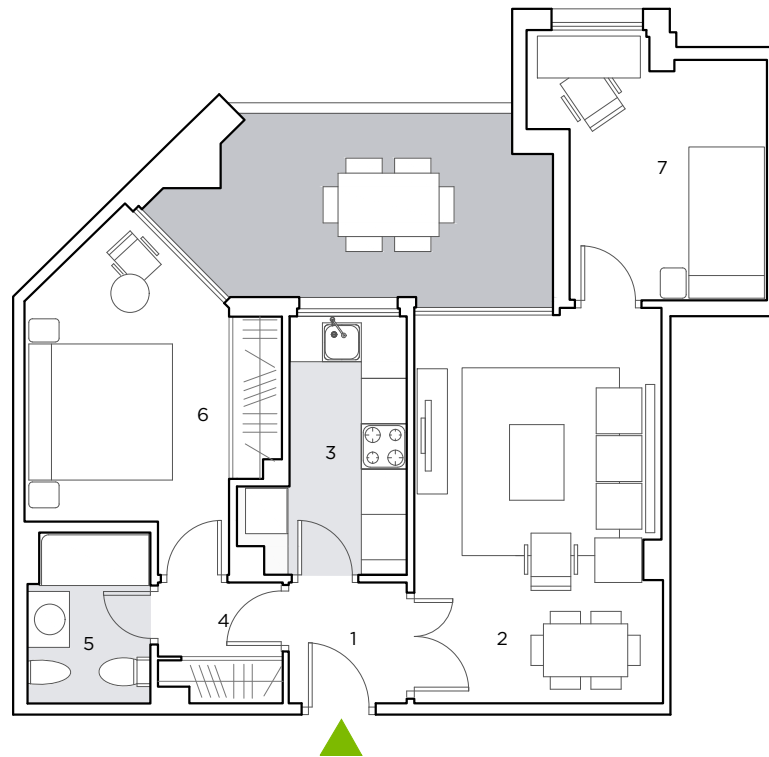

2 DORMITORIOS. PLANTA PRIMERA.  
VIVIENDA C110

SUP. CONSTRUIDA APROX. VIVIENDA 61.10 m<sup>2</sup>

ESPACIOS INTERIORES:	m <sup>2</sup>
1 Vestibulo	2.49
2 Salón	16.82
3 Cocina	5.94
4 Distribuidor	2.55
5 Baño 1	3.57
6 Dormitorio 1	11.67
7 Dormitorio 2	9.40

SUPERFICIE ÚTIL APROX. ESP. INTERIORES 52.14

SUP. CONSTRUIDA APROX. TERRAZA 12.46 m<sup>2</sup>

ESCALA 1/100