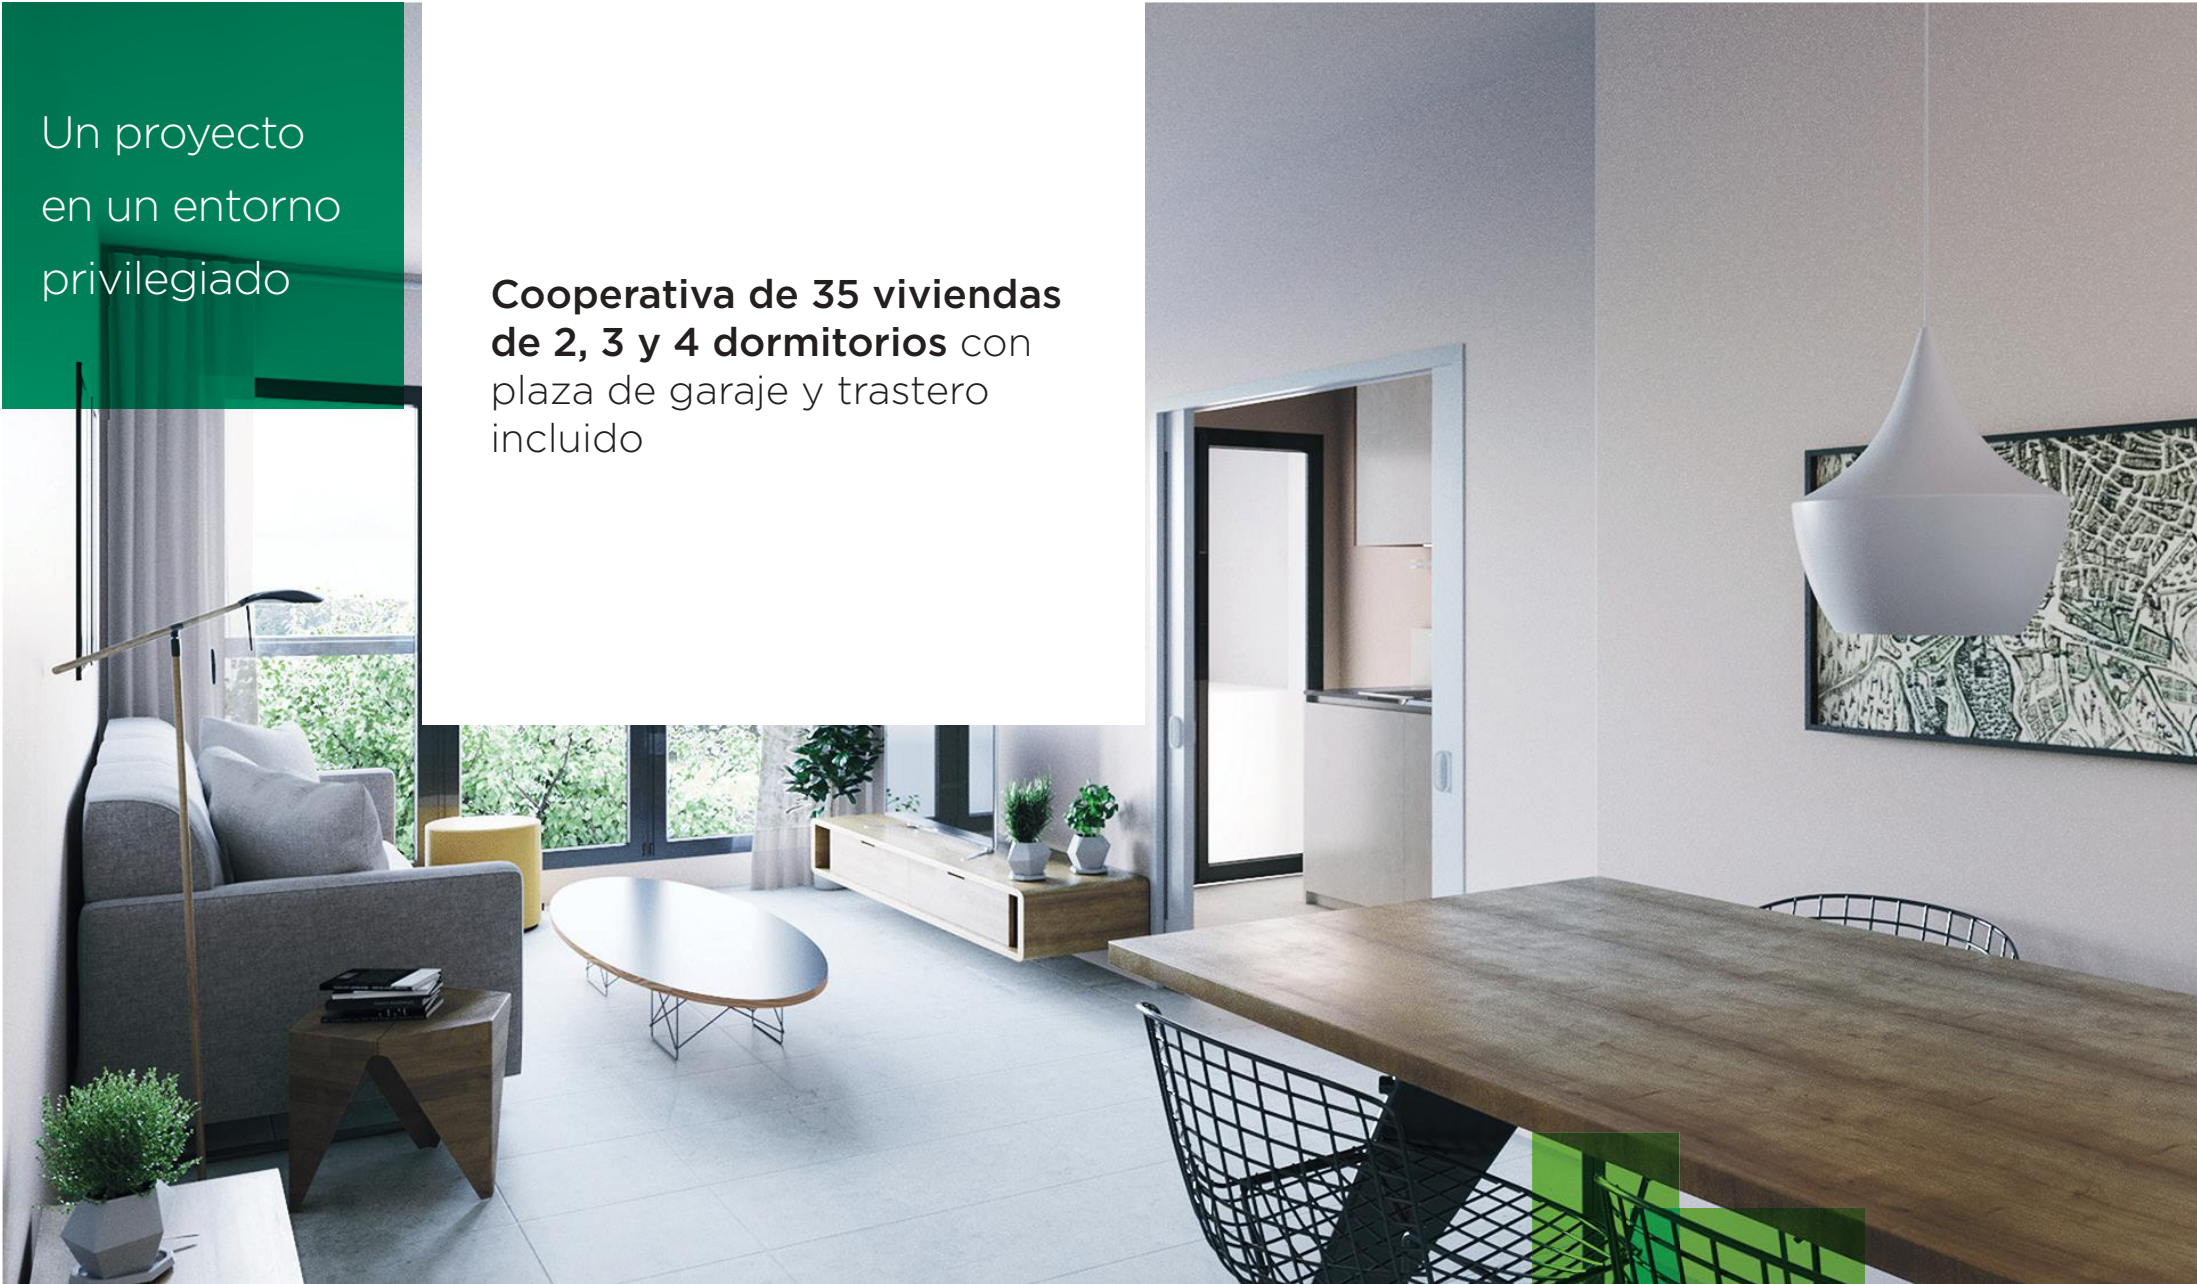

# iKasaClass

PASEO EXTREMADURA

Un proyecto  
en un entorno  
privilegiado

**Cooperativa de 35 viviendas  
de 2, 3 y 4 dormitorios** con  
plaza de garaje y trastero  
incluido

## Una vida sostenible

> Piscina en cubierta desde donde se divisa toda la Sierra de Madrid y la Casa de Campo.