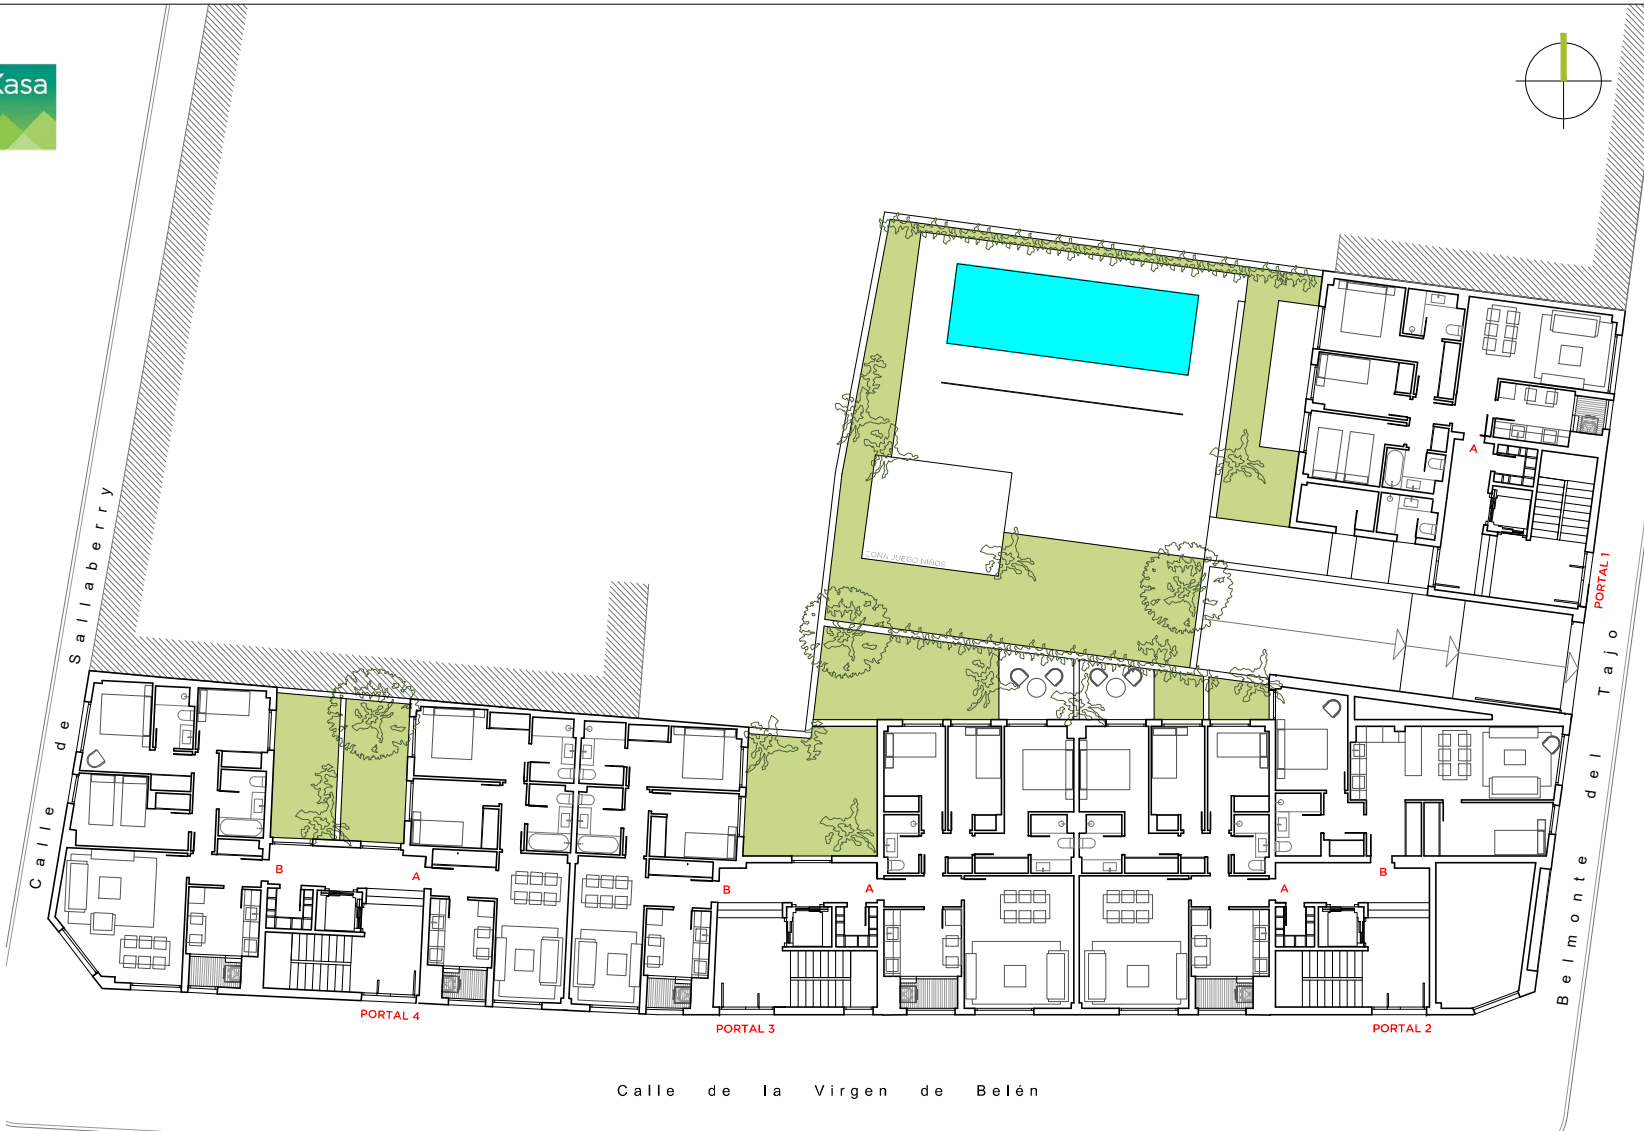

\* Estos planos e imágenes no tienen valor contractual y podrán experimentar variaciones por exigencias técnicas, legales, administrativas o a iniciativa de los arquitectos directores de las obras, sin que ello implique, menoscabo del nivel de calidades. Todo el mobiliario es meramente decorativo, no formando parte del proyecto ni de la memoria de calidades del proyecto.

0 5 10 15 ESCALA 1/200

## PLANTA BAJA

CONJUNTO DE 37 VIVIENDAS EN CALLES SALLABERRY, VIRGEN DE BELEN Y BELMONTE DEL TAJO  
MADRID