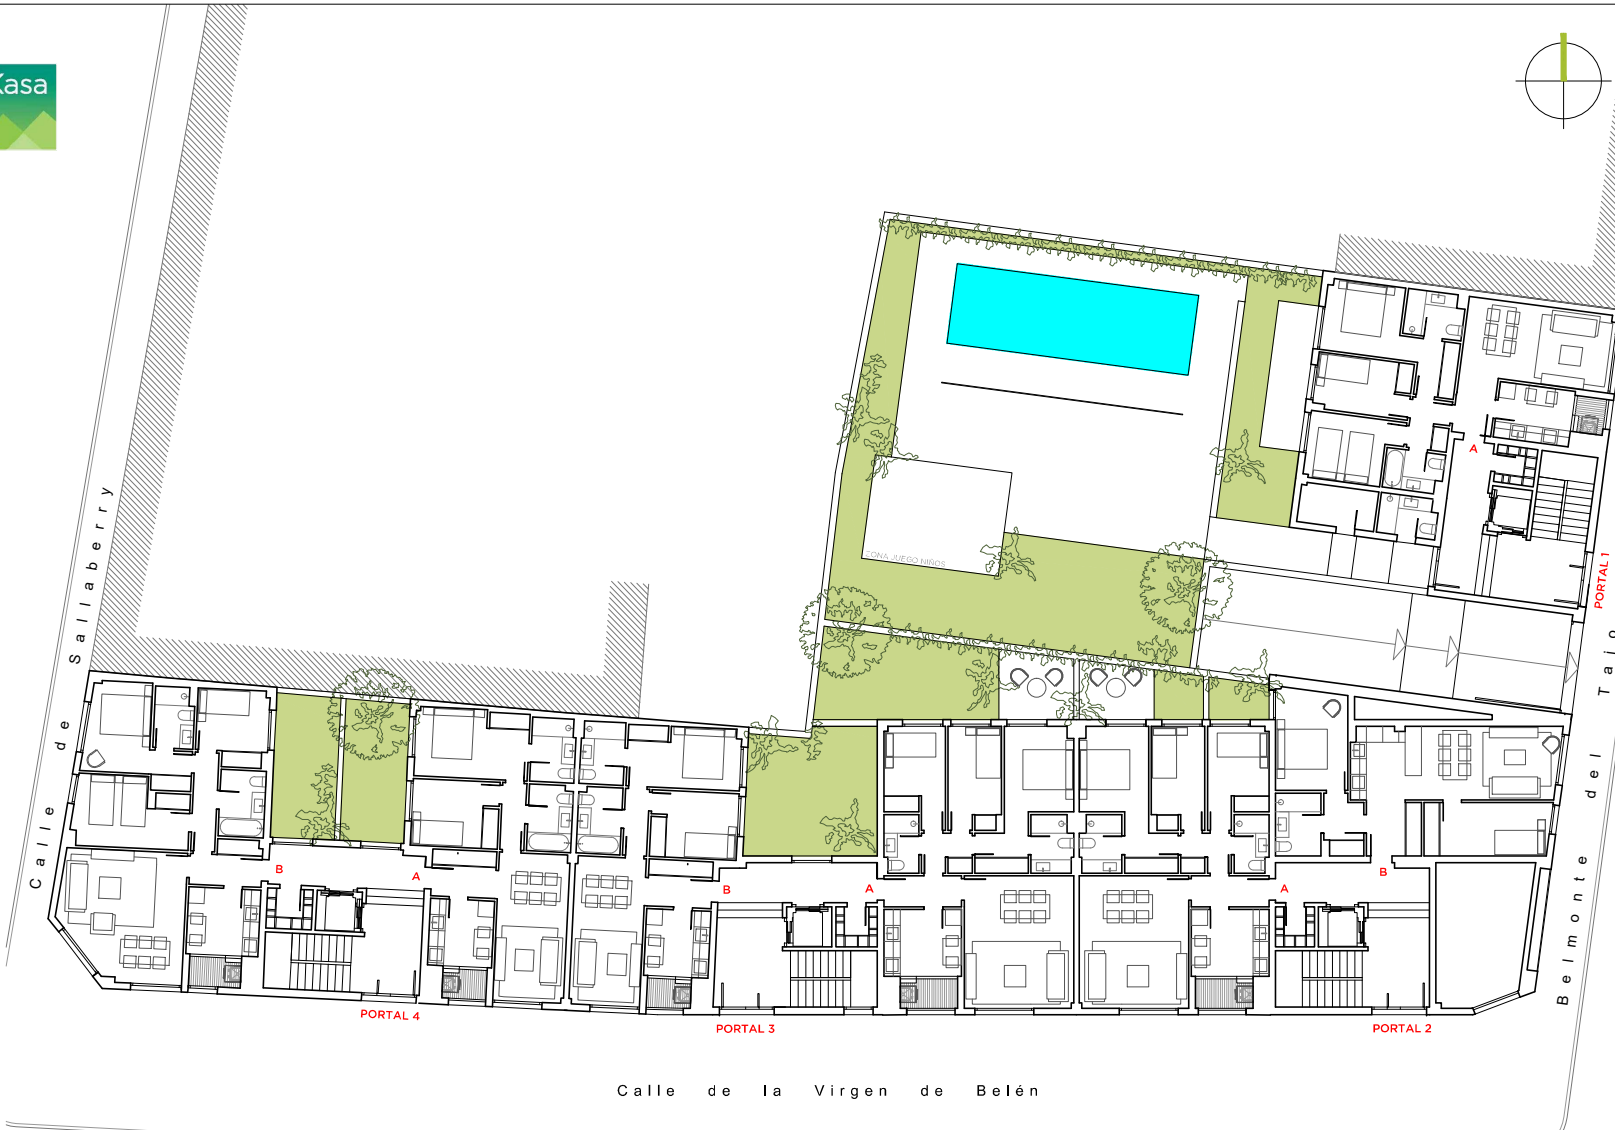

* Estos planos e imágenes no tienen valor contractual y podrán experimentar variaciones por exigencias técnicas, legales, administrativas o a iniciativa de los arquitectos directores de las obras, sin que ello implique, menoscabo del nivel de calidades. Todo el mobiliario es meramente decorativo, no formando parte del proyecto ni de la memoria de calidades del proyecto.

PLANTA BAJA

CONJUNTO DE 37 VIVIENDAS EN CALLES SALLABERRY, VIRGEN DE BELEN Y BELMONTE DEL TAJO
MADRID