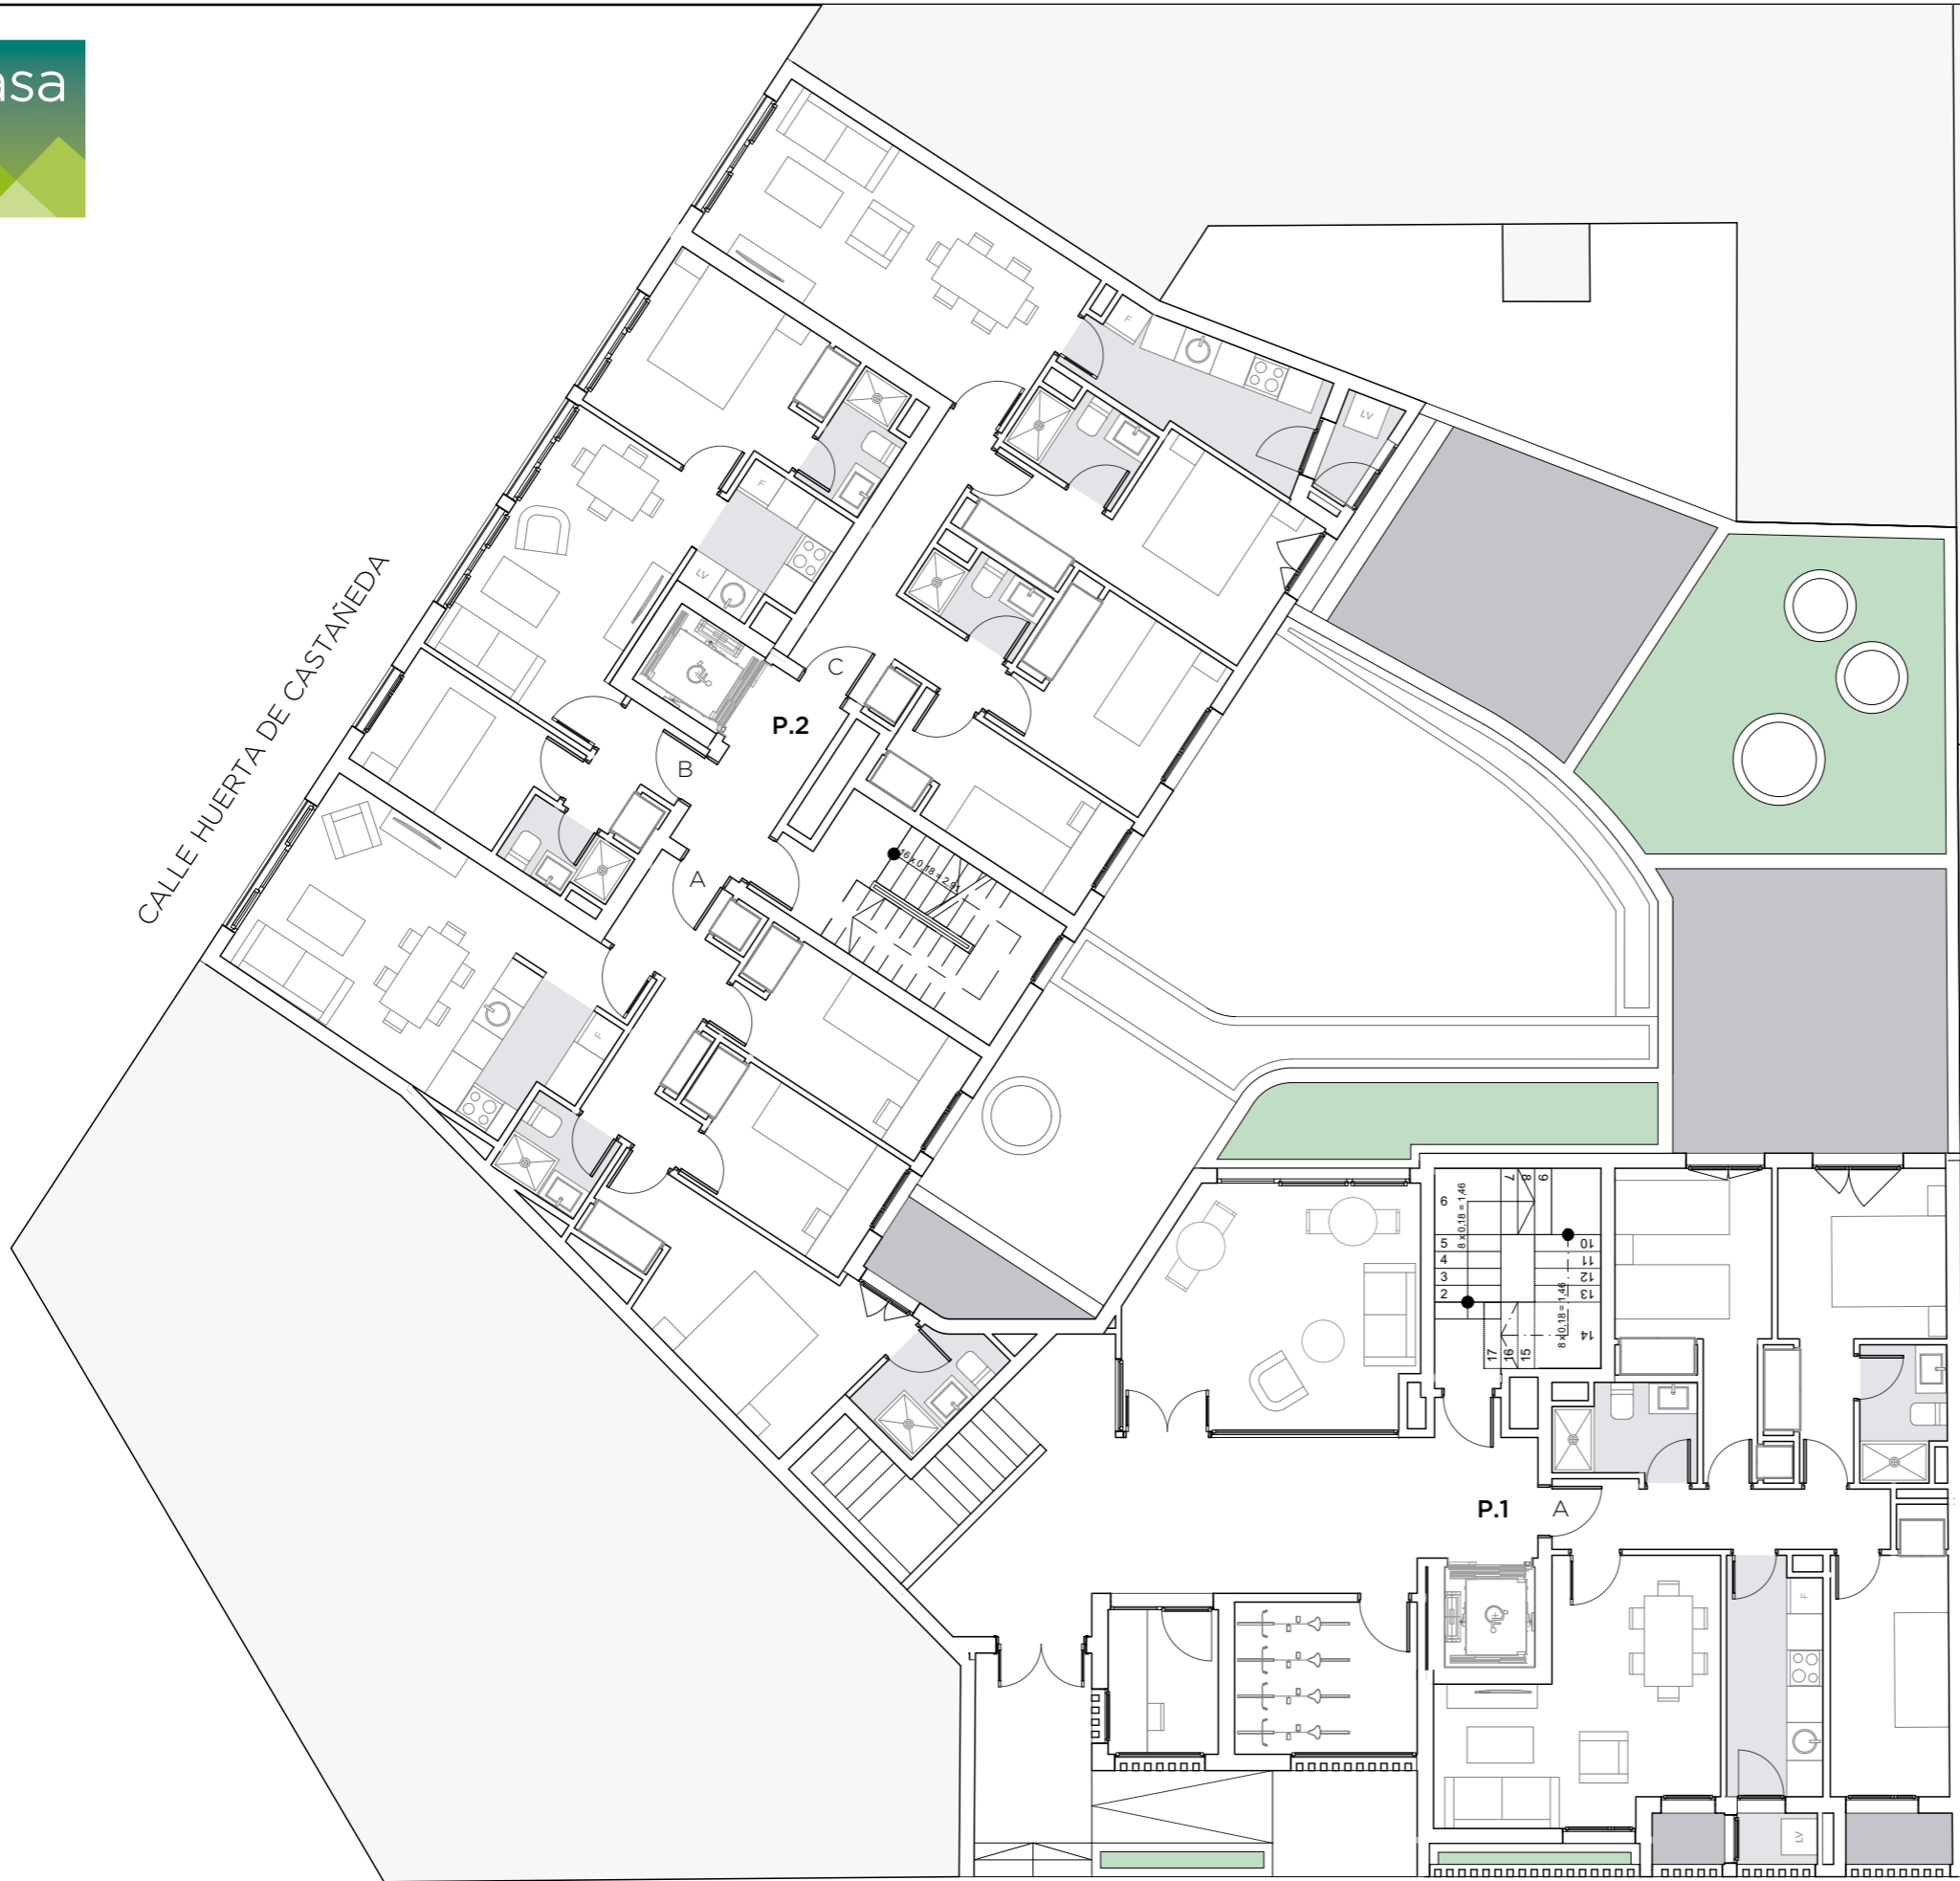

PASEO DE EXTREMADURA

Estos planos e imágenes no tienen valor contractual y podrán experimentar variaciones por exigencias técnicas, legales, administrativas o a iniciativa de los arquitectos directores de las obras, sin que ello implique, menoscabo del nivel de calidades. Todo el mobiliario es meramente decorativo, no formando parte del proyecto ni de la memoria de calidades del proyecto

PL. SÓTANO: PASEO EXTREMADURA
PL. BAJA: C. HUERTA CASTAÑEDA

PASEO DE EXTREMADURA

Estos planos e imágenes no tienen valor contractual y podrán experimentar variaciones por exigencias técnicas, legales, administrativas o a iniciativa de los arquitectos directores de las obras, sin que ello implique, menoscabo del nivel de calidades. Todo el mobiliario es meramente decorativo, no formando parte del proyecto ni de la memoria de calidades del proyecto

PL. BAJA: PASEO EXTREMADURA
PL. PRIMERA: C. HUERTA CASTAÑEDA