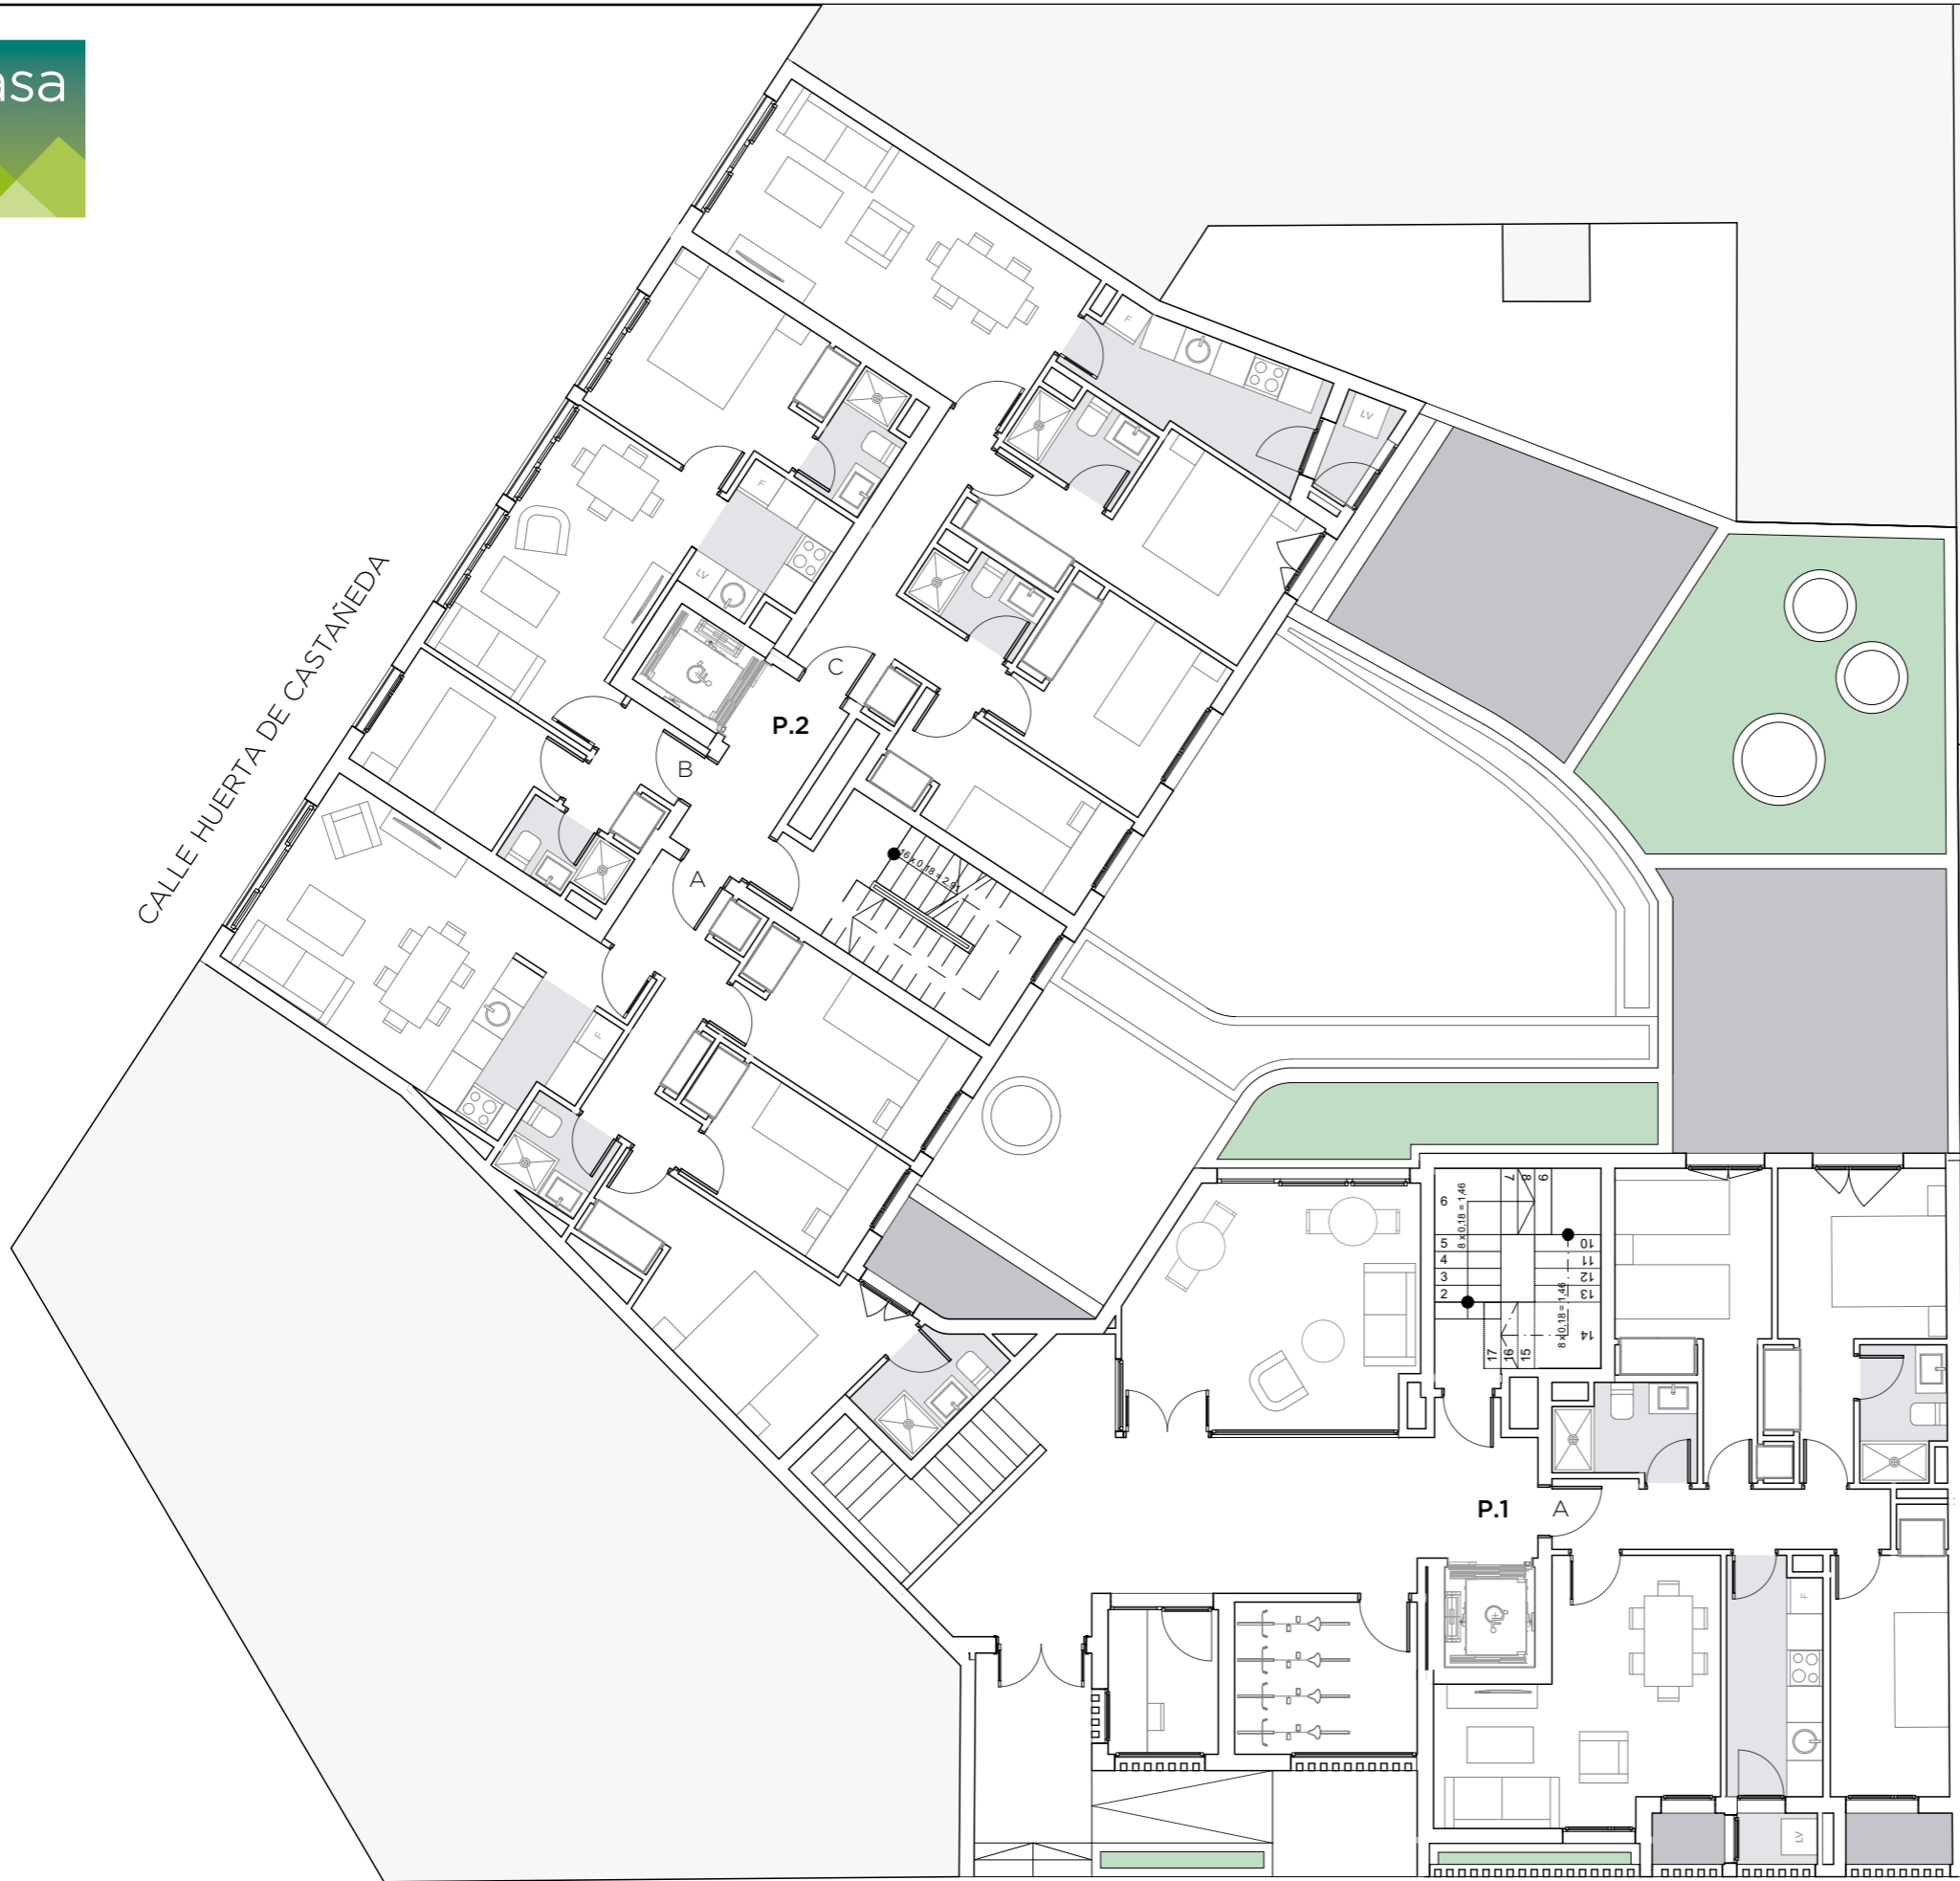

PASEO DE EXTREMADURA

ESCALA 1/120

Estos planos e imágenes no tienen valor contractual y podrán experimentar variaciones por exigencias técnicas, legales, administrativas o a iniciativa de los arquitectos directores de las obras, sin que ello implique, menoscabo del nivel de calidades. Todo el mobiliario es meramente decorativo, no formando parte del proyecto ni de la memoria de calidades del proyecto

PL. SÓTANO: PASEO EXTREMADURA
PL. BAJA: C. HUERTA CASTAÑEDA

CALLE HUERTA DE CASTAÑEDA

PASEO DE EXTREMADURA

Estos planos e imágenes no tienen valor contractual y podrán experimentar variaciones por exigencias técnicas, legales, administrativas o a iniciativa de los arquitectos directores de las obras, sin que ello implique, menoscabo del nivel de calidades. Todo el mobiliario es meramente decorativo, no formando parte del proyecto ni de la memoria de calidades del proyecto

PL. BAJA: PASEO EXTREMADURA
PL. PRIMERA: C. HUERTA CASTAÑEDA