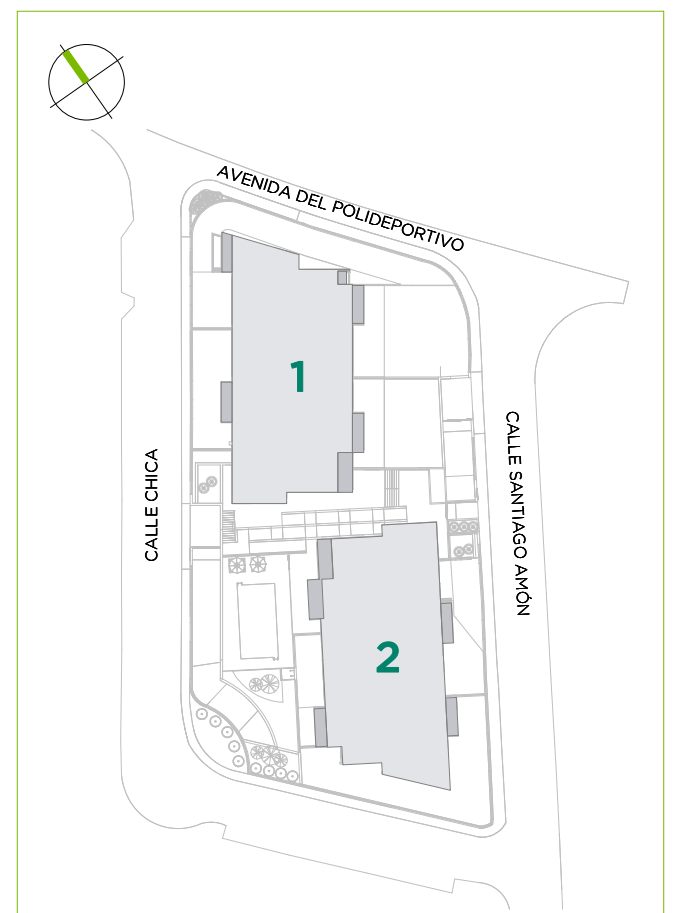

PLANTAS GENERALES

PLANTA BAJA

ESCALA 1/300

- CESPED ARTIFICIAL
- TERRENO NATURAL
- SOLADO SOBRE SOLERA
- SOLADO SOBRE ESTRUCTURA

Estos planos e imágenes no tienen valor contractual y podrán experimentar variaciones por exigencias técnicas, legales, administrativas o a iniciativa de los arquitectos directores de las obras, sin que ello implique, menoscabo del nivel de calidades. Todo el mobiliario es meramente decorativo, no formando parte del proyecto ni de la memoria de calidades del proyecto.