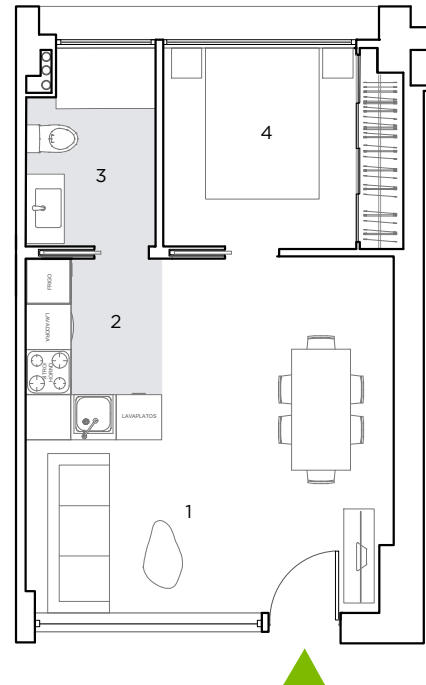

# LA ESTACIÓN

1 DORMITORIOS. PLANTA PRIMERA.  
APARTAMENTO 07

SUP. CONSTRUIDA APROX. VIVIENDA **43.54 m<sup>2</sup>**

ESPACIOS INTERIORES:		m <sup>2</sup>
1	Salón	18.54
2	Cocina	4.37
3	Baño 1	4.30
4	Dormitorio 1	8.33
<b>SUPERFICIE ÚTIL APROX. ESP. INTERIORES</b>		<b>35.54</b>

ESCALA 1/100