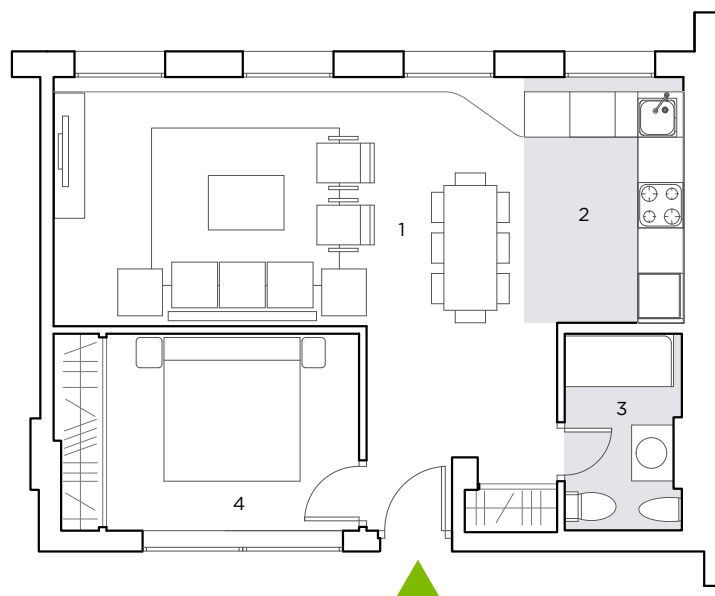

1 DORMITORIO. PLANTA TERCERA.
VIVIENDA A308

SUP. CONSTRUIDA APROX. VIVIENDA **56.83 m²**

ESPACIOS INTERIORES:		m ²
1	Salón	27.14
2	Cocina	6.83
3	Baño 1	3.90
4	Dormitorio 1	10.40

SUPERFICIE ÚTIL APROX. ESP. INTERIORES **48.29**

ESCALA 1/100