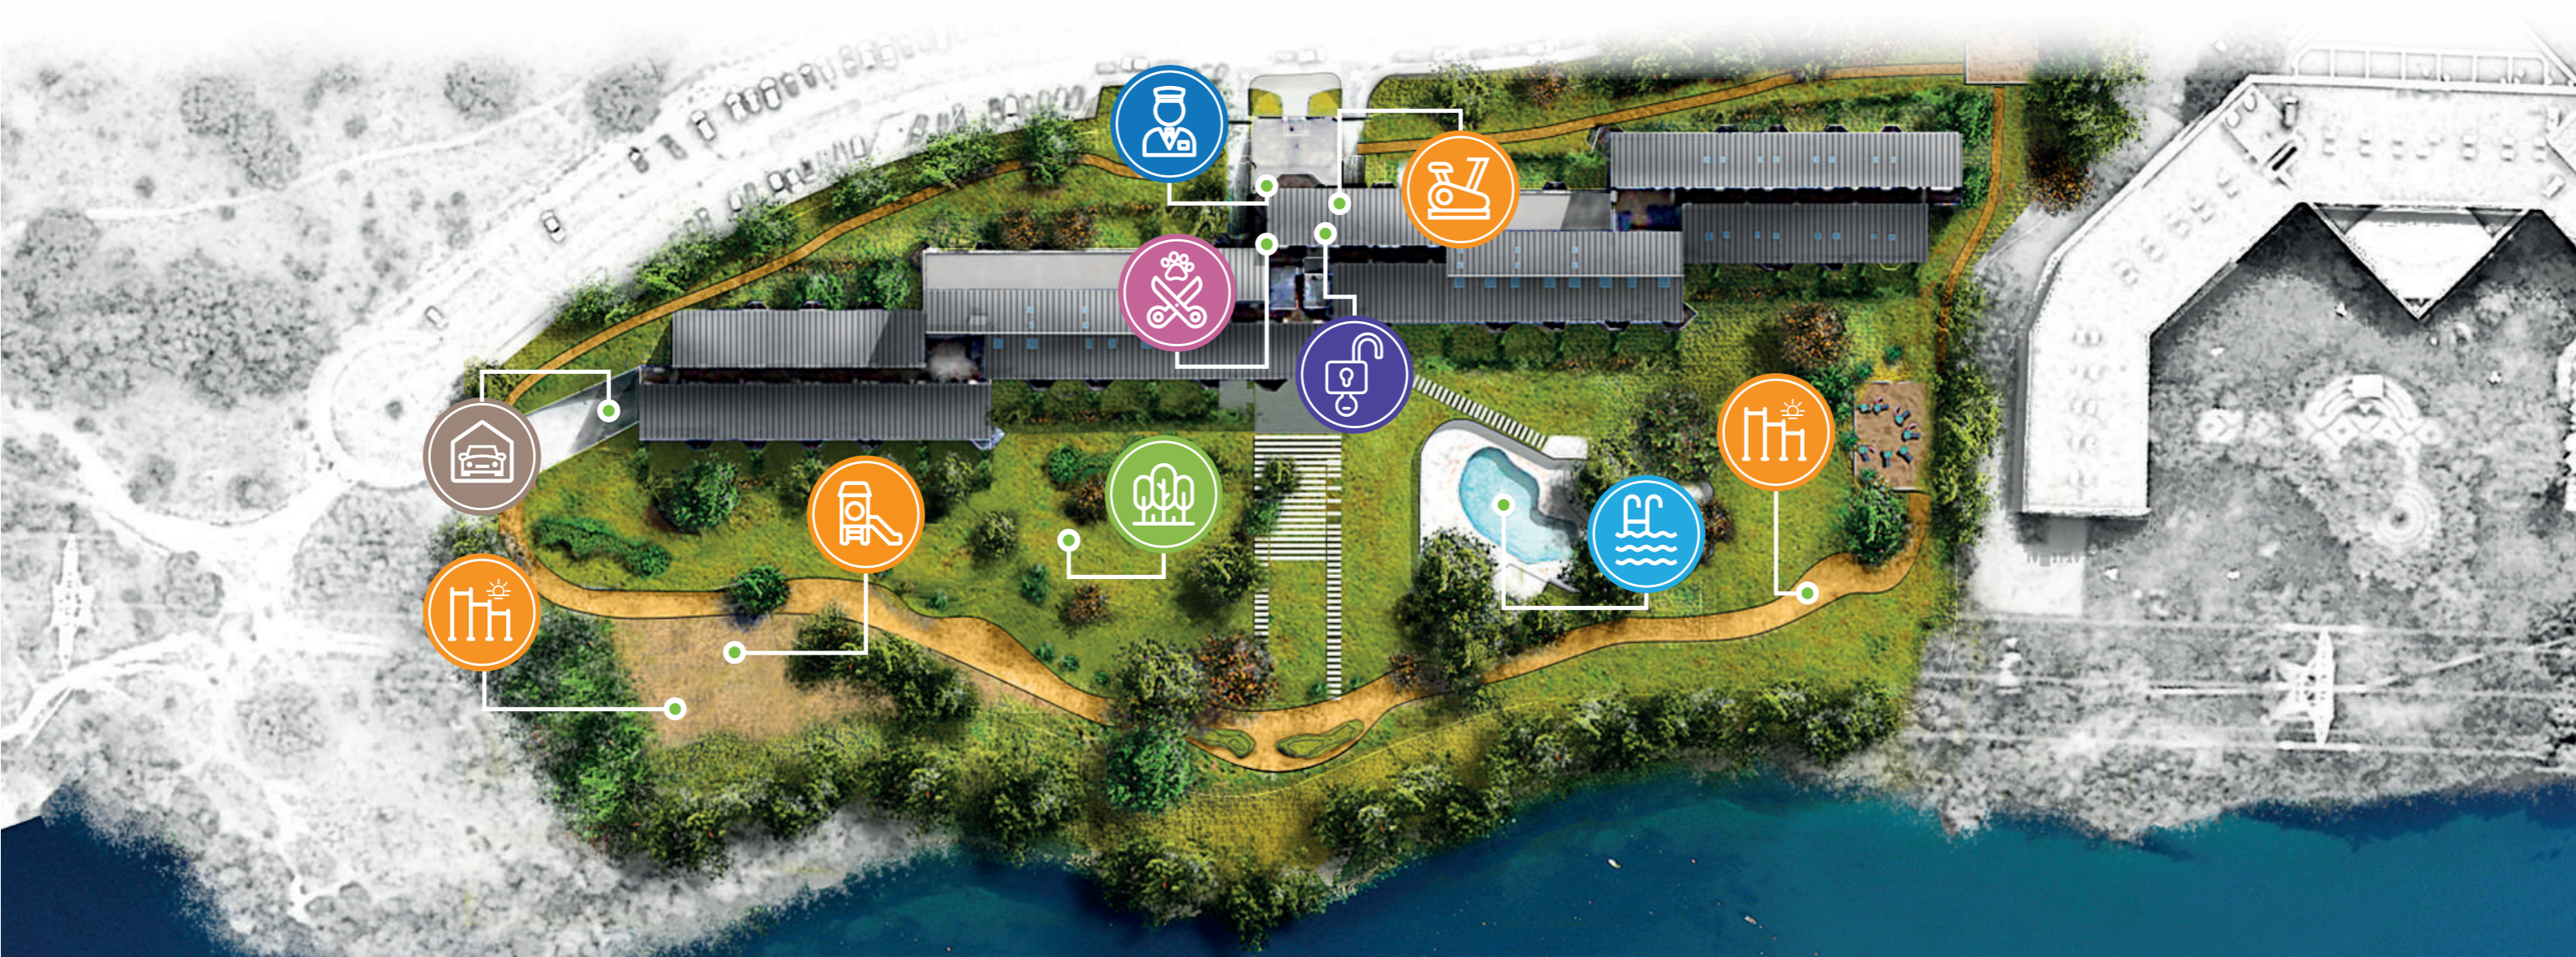

SERVICIOS EDIFICIO LAGOS PARK

Circuito perimetral 0,6 Km
Más zona de ejercicio exterior

Parque infantil
Zona de juego exterior

Piscinas
Infantil y adultos

Gimnasio equipado
Horario de 8:00h a 23:00h

Conserjería nocturna y diurna
365 días al año

Peluquería canina
Cuidados, higiene, alimentación

Plazas de garaje
Con punto de recarga eléctrica

Zonas verdes
18.000 m²

Taquillas Citibox
Buzones inteligentes