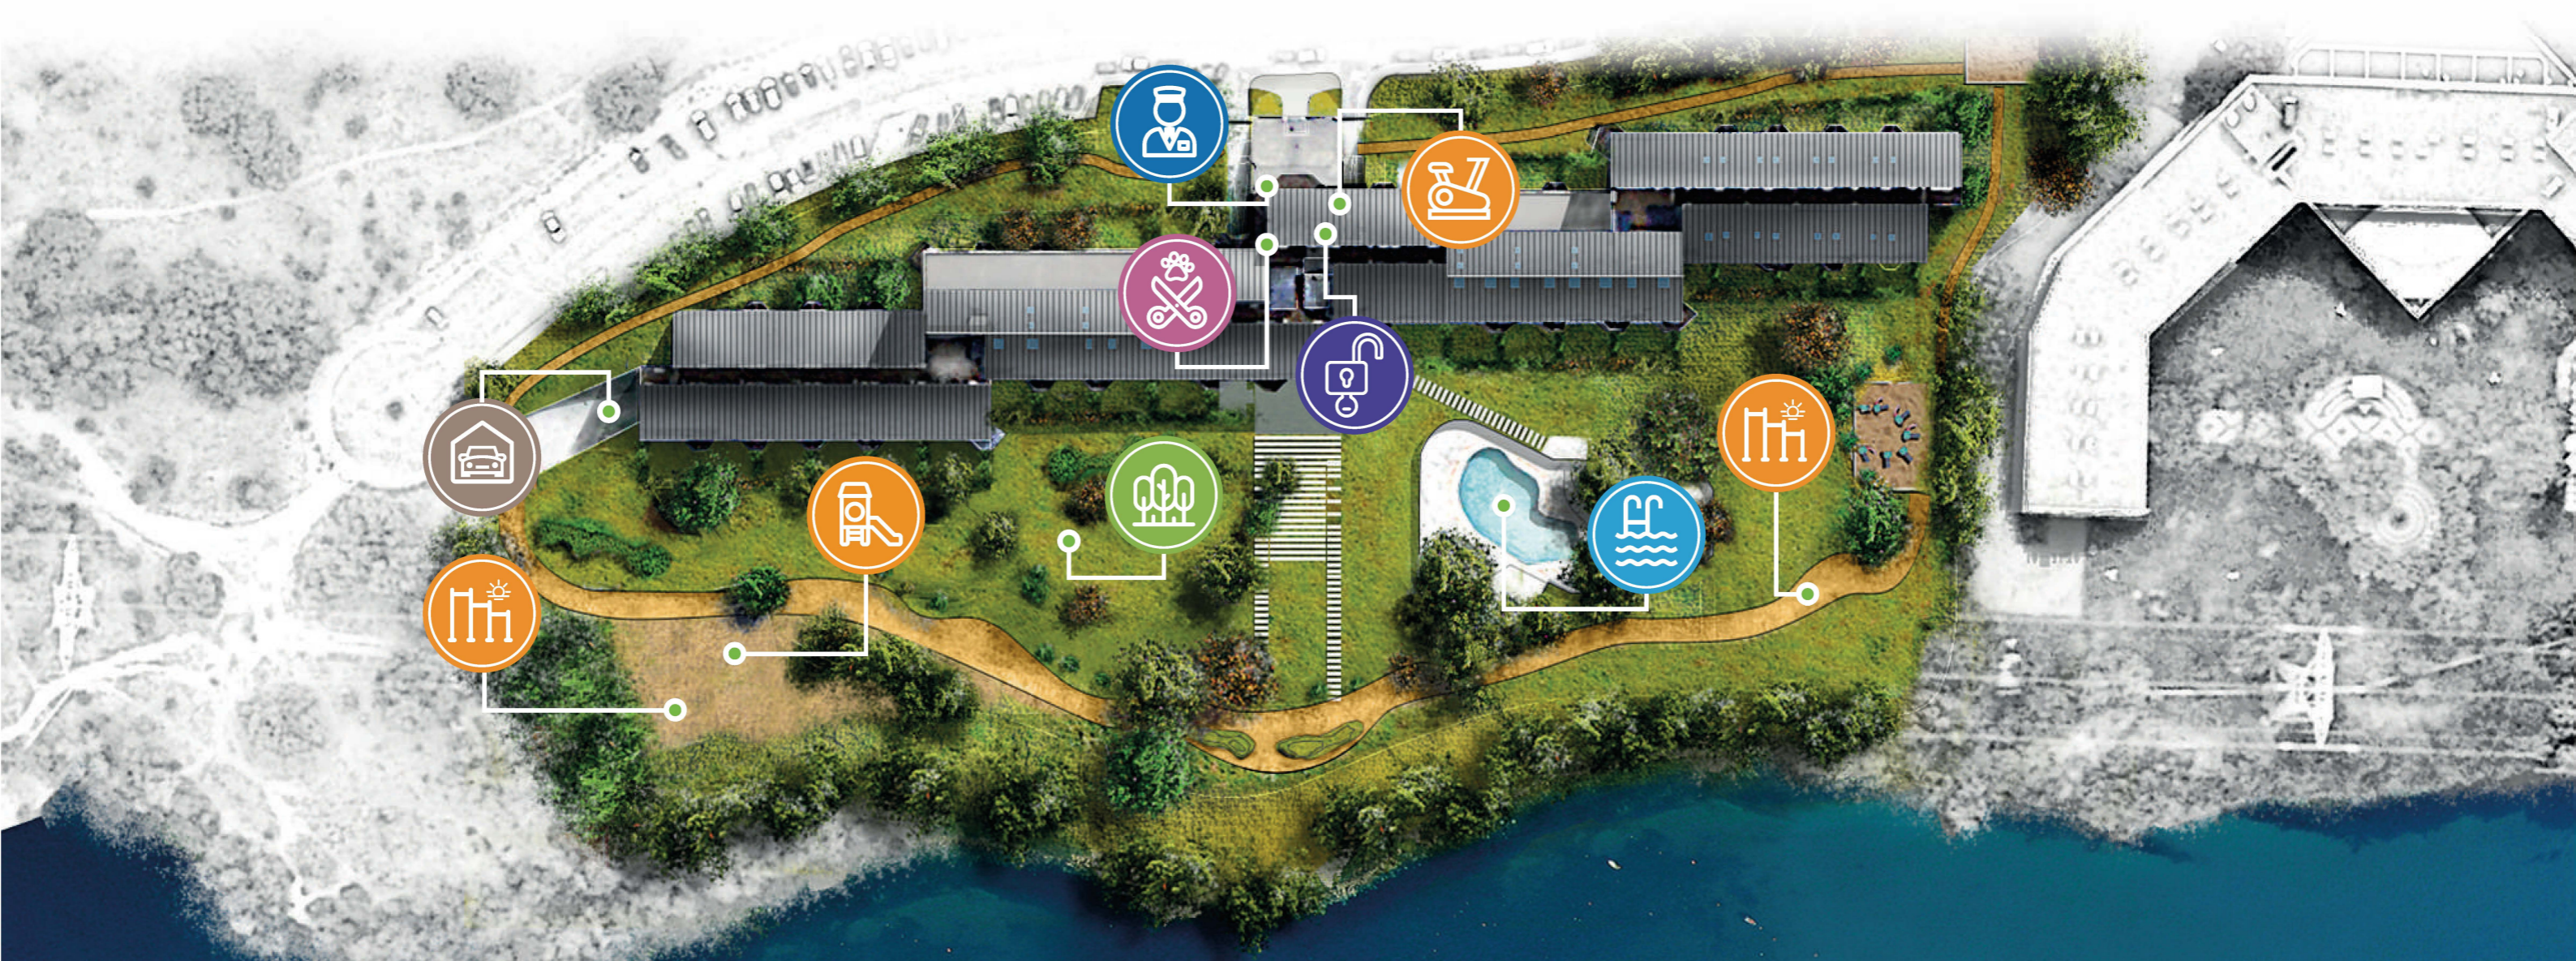

SERVICIOS EDIFICIO LAGOS PARK

 Circuito perimetral 0,6 Km
Más zona de ejercicio exterior

 Parque infantil
Zona de juego exterior

 Piscinas
Infantil y adultos

 Gimnasio equipado
Horario de 8:00h a 23:00h

 Conserjería nocturna y diurna
365 días al año

 Peluquería canina
Cuidados, higiene, alimentación

 Plazas de garaje
Con punto de recarga eléctrica

 Zonas verdes
18.000 m²

 Taquillas Citibox
Buzones inteligentes